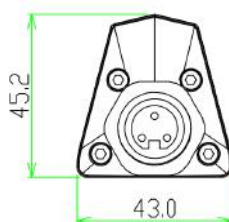

Varenr.	Watt	Længde	Kelvin (farve)	Lumen	Spredning	Dæmpbar	Dimension L x B x H	Netto vægt	Max antal i serie
AMD120418P	18 W	1200 mm	4000 K	2880 lm	150°	JA	1245 x 43 x 45,2 mm	0,670 kg	80
AMD120618P	18 W	1200 mm	6000 K	2880 lm	150°	JA	1245 x 43 x 45,2 mm	0,670 kg	80
AMD150425P	25 W	1500 mm	4000 K	4000 lm	150°	JA	1574 x 43 x 45,2 mm	0,836 kg	60
AMD150625P	25 W	1500 mm	6000 K	4000 lm	150°	JA	1574 x 43 x 45,2 mm	0,836 kg	60
AMDV150436P	36 W	1500 mm	4000 K	5040 lm	200°	JA	1574 x 43 x 45,2 mm	0,900 kg	40
AMDV150636P	36 W	1500 mm	6000 K	5040 lm	200°	JA	1574 x 43 x 45,2 mm	0,900 kg	40
AMD040C10P	9 W	400 mm	CCT 3000/4000/6000K	1170 lm	150°	JA	447 x 43 x 45,2 mm	0,320 g	150
AMD150C25P	25 W	1500 mm	CCT 3000/4000/6000K	3750 lm	150°	JA	1574 x 43 x 45,5 mm	0,846 g	60

# LANDBRUG OG INDUSTRI

	L1	L2
1200mm	1245mm	1198mm
1500mm	1574mm	1527mm
1900mm	1930mm	1883mm
2400mm	2320mm	2273mm
3000mm	2920mm	2873mm