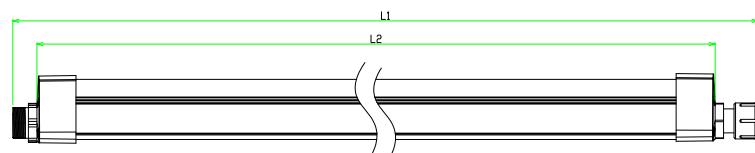

L1	L2
1200mm	1245mm	1198mm
1500mm	1574mm	1527mm
1900mm	1930mm	1883mm
2400mm	2320mm	2273mm
3000mm	2920mm	2873mm