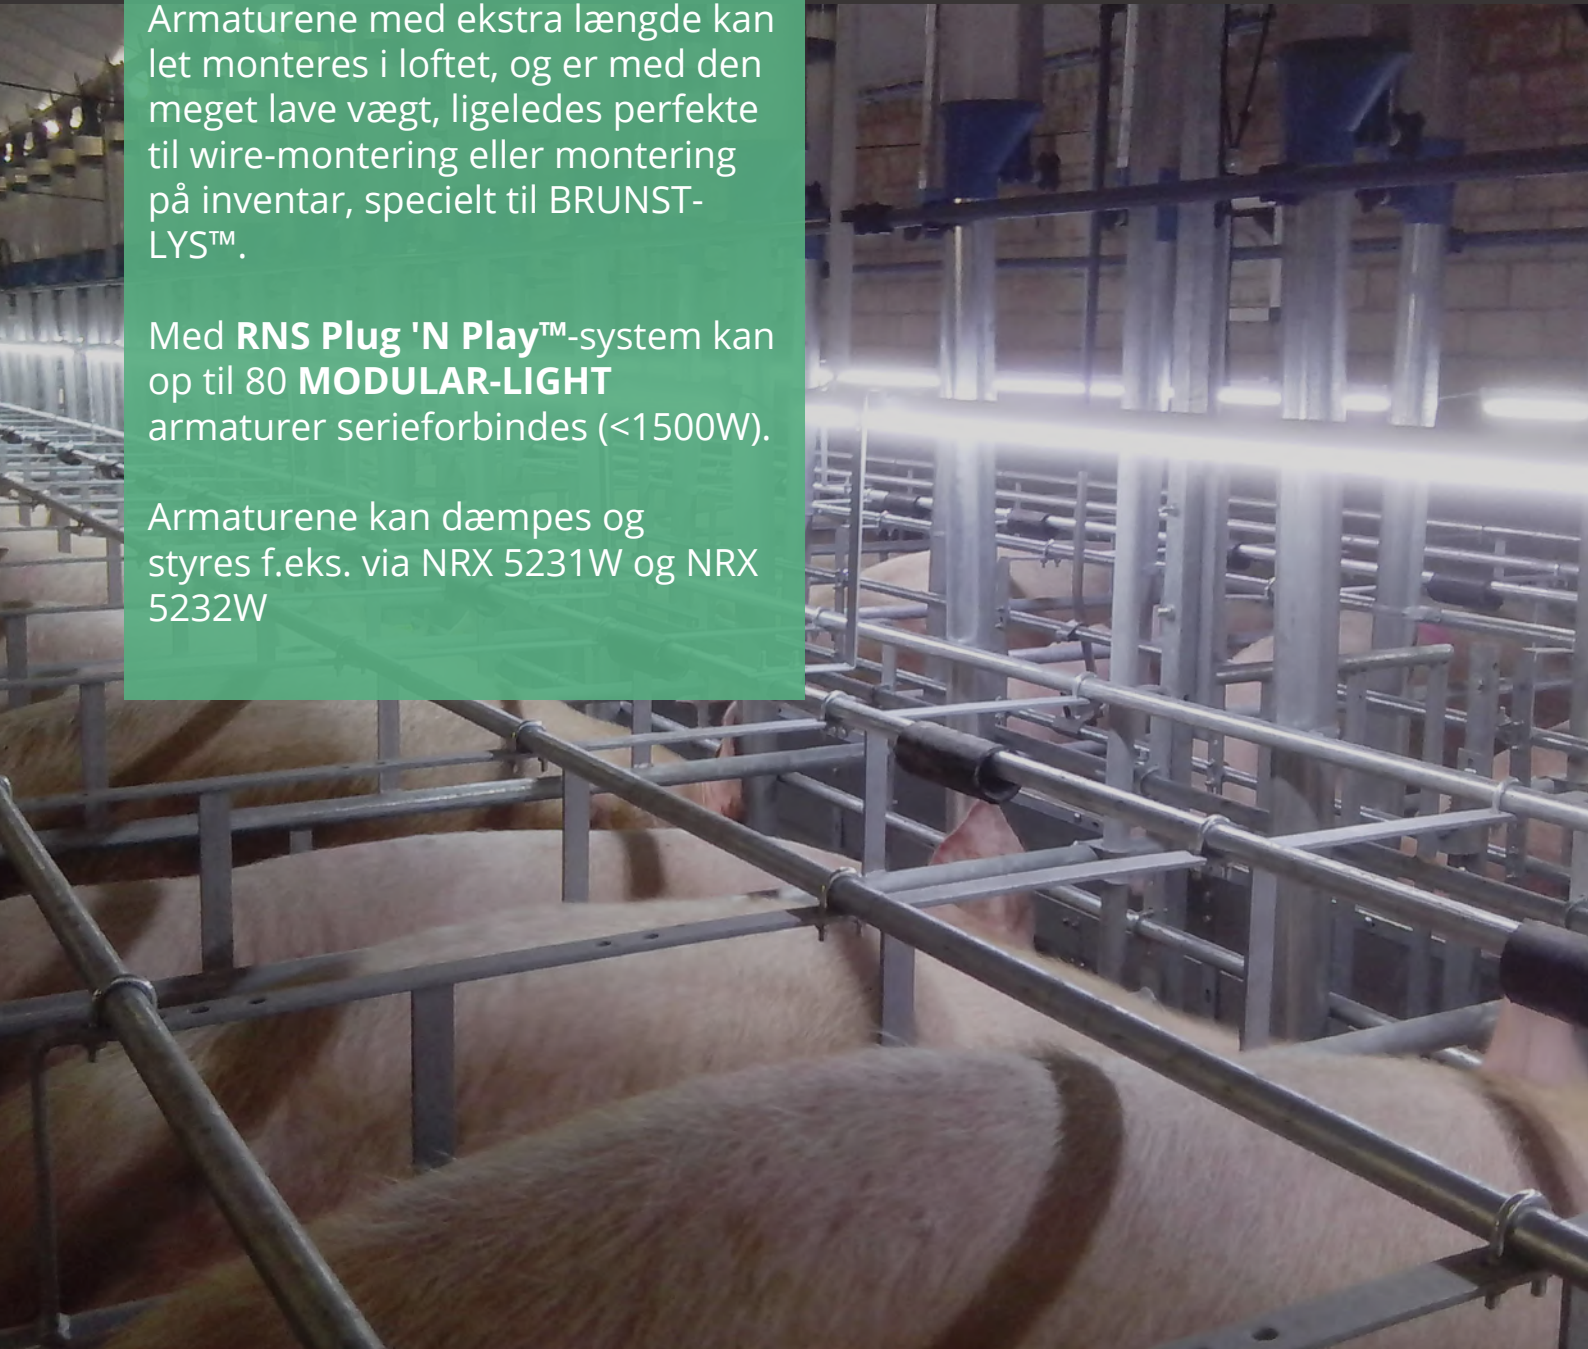

Kan leveres i special kombinationer mod tillæg, samt ekstra leveringstid

Slagfast og alsidigt LED armatur af bedste kvalitet og holdbarhed med højeste certificering (IK10 og IP69K).

Armaturene med ekstra længde kan let monteres i loftet, og er med den meget lave vægt, ligeledes perfekte til wire-montering eller montering på inventar, specielt til BRUNST-LYS™.

Med **RNS Plug 'N Play™**-system kan op til 80 **MODULAR-LIGHT** armaturer serieforbindnes (<1500W).

Armaturene kan dæmpes og styres f.eks. via NRX 5231W og NRX 5232W